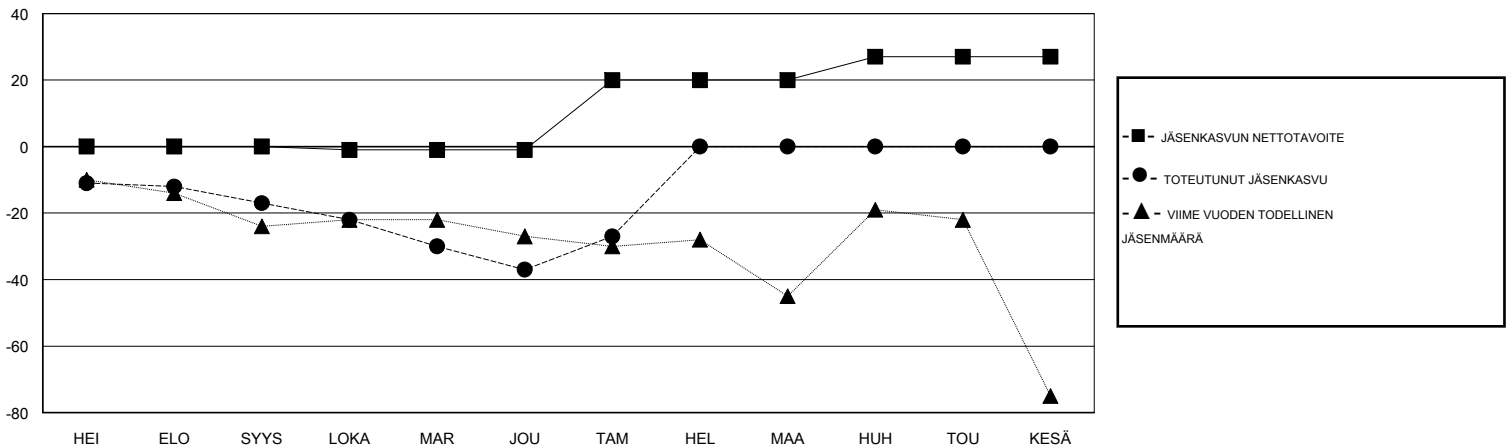

MONTHLY MEMBERSHIP PROGRESS REPORT

District 107 E

Results as of: 01/31/2018

GMT: ANTTI FORSELL

SIJAINI FINLAND

GMT VAALIPIIRI

Klubit				jäsenä			
TULOKSET 2017-2018				TULOKSET 2017-2018			
NELJÄNNES	UUDEN KLUBIN TAVOITE	UUDET KLUBIT	LOPETETUT KLUBIT	NELJÄNNES	JÄSENKASVUN NETTOTAVOITE	TOTEUTUNUT JÄSENKASVU	POISTETUT JÄSENET (mukaan lukien siirrot)
HEI/ELO/SYYS	0	0	2	HEI/ELO/SYYS	0	20	30
LOKA/MAR/JOU	0	0	0	LOKA/MAR/JOU	-1	20	37
TAM/HEL/MAA	1	0	0	TAM/HEL/MAA	21	18	7
HUH/TOU/KESÄ	0	0	0	HUH/TOU/KESÄ	7	0	0

TAVOITTEET JA UUDET KLUBIT, KUMULATIIVINEN

TAVOITTEET JA JÄSENET, KUMULATIIVINEN

LAKKAUTETUT KLUBIT: 2

30 CLUBS OF 85 LISÄNNYT YHDEN TAI USEAMMAN UUTTA JÄSENTÄ

SUKUPUOLIJAKAUMA

MIES 1,545 (77.95%)
NAINEN 437 (22.05%)