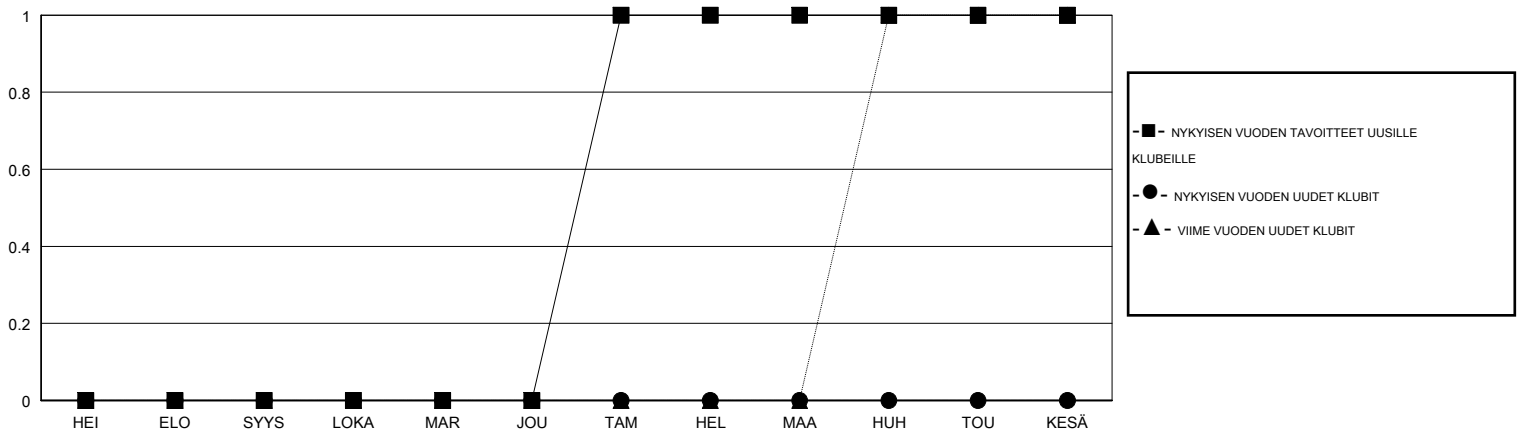

MONTHLY MEMBERSHIP PROGRESS REPORT

District 107 E

Results as of: 01/31/2018

GMT: ANTTI FORSELL

SIJAINI FINLAND

GMT VAALIPIIRI

Klubit				jäsenä			
TULOKSET 2017-2018				TULOKSET 2017-2018			
NELJÄNNES	UUDEN KLUBIN TAVOITE	UUDET KLUBIT	LOPETETUT KLUBIT	NELJÄNNES	JÄSENKASVUN NETTOTAVOITE	TOTEUTUNUT JÄSENKASVU	POISTETUT JÄSENET (mukaan lukien siirrot)
HEI/ELO/SYYS	0	0	2	HEI/ELO/SYYS	0	20	30
LOKA/MAR/JOU	0	0	0	LOKA/MAR/JOU	-1	20	37
TAM/HEL/MAA	1	0	0	TAM/HEL/MAA	21	18	7
HUH/TOU/KESÄ	0	0	0	HUH/TOU/KESÄ	7	0	0

TAVOITTEET JA UUDET KLUBIT, KUMULATIIVINEN

TAVOITTEET JA JÄSENET, KUMULATIIVINEN

LAKKAUTETUT KLUBIT: 2

30 CLUBS OF 85 LISÄNNYT YHDEN TAI USEAMMAN UUTTA JÄSENTÄ

SUKUPUOLIJAKAUMA

MIES 1,545 (77.95%)
NAINEN 437 (22.05%)